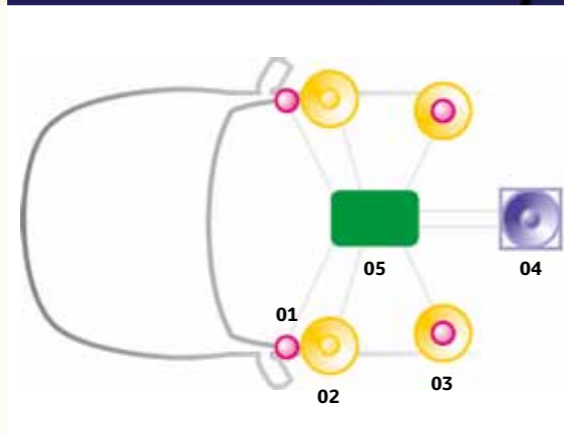

Soundsystem JBL incl. montaggio

440 Watt con 6 altoparlanti
fr. 1'450.-

Illustrazione:

- 01 Tweeter anteriori con calotte al titanio
- 02 Tweeter anteriori 16 cm
- 03 Altoparlante coassiale posteriore 16 cm
- 04 Subwoofer da 110 Watt
- 05 Amplificatore DSP (Digital Signal Processing) da 440 Watt